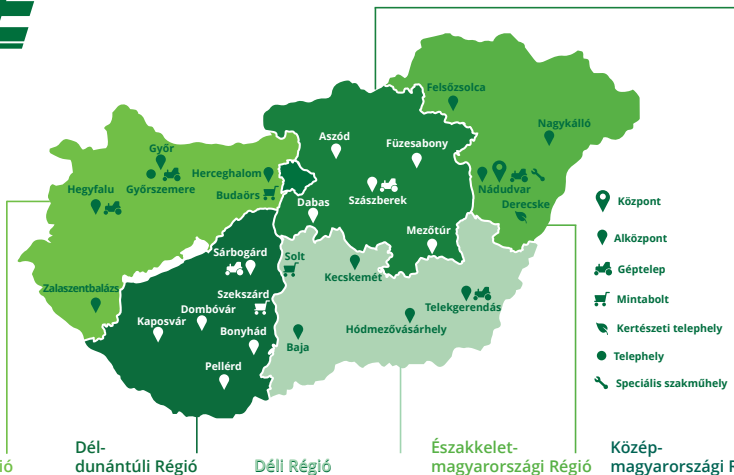

Északnyugat-dunántúli Régió

Dél-dunántúli Régió

Déli Régió

Északkelet-magyarországi Régió

Közép-magyarországi Régió

Győri Alközpont

Cseke András
alkatrészértékesítési
menedzser
Tel.: 30-369-59-27

Hegyfalui Alközpont

Zalaszentbalázi Alközpont

Herceghalmi Alközpont

Budaörsi Parkápolási mintabolt és bemutatóterem

Kecskeméthy Sándor
alkatrész előadó-
raktárkezelő
Tel.: 30-223-42-70

Kaposvári Alközpont

Csádi György
alkatrészértékesítési
menedzser
Tel.: 30-336-41-34

Sárbogárdi Alközpont

Szekszárdi Alközpont

Tóth Gábor
alkatrészértékesítési
menedzser
Tel.: 30-300-22-59

Pellérdi Alközpont

Telekegerendási Alközpont

Hódmezővásárhelyi Alközpont

Rácz Attila
alkatrészértékesítési
menedzser
Tel.: 20-452-56-95

Kecskeméti Alközpont

Bajai Alközpont

Nagykállói Alközpont

Éles Jenő
alkatrészértékesítési
menedzser
Tel.: 30-967-00-50

Nádudvari Alközpont

Nagy Róbert
alkatrészértékesítési
menedzser
Tel.: 30-572-08-96

Felsőzsolcai Alközpont

Aszódai Alközpont

Bálint Balázs
alkatrészértékesítési
menedzser
Tel.: 30-419-08-98

Dabasi Alközpont

Gazsi Ákos
alkatrészértékesítési
menedzser
Tel.: 70-931-89-82

Mezőtúri Alközpont

Szászbereki Alközpont

Füzesabonyi Alközpont

**KERESSE FEL ALKÖZPONTJAINKBAN
ALKATRÉSZ-ÉRTÉKESÍTŐ KOLLÉGÁINKAT!**