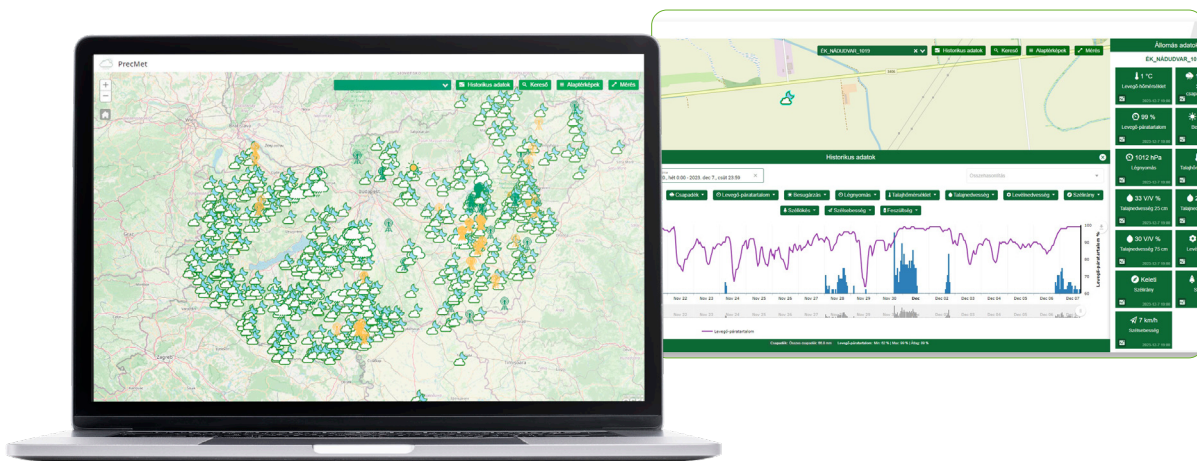

KAPCSOLÓDÓ SZOLGÁLTATÁSAINK

- Agrometeorológiai állomások értékesítése, bérbeadása
- Asztali számítógépen és telefonos applikáción keresztül is elérhető agrometeorológiai adatszolgáltatás
- Agrometeorológiai napi térképek