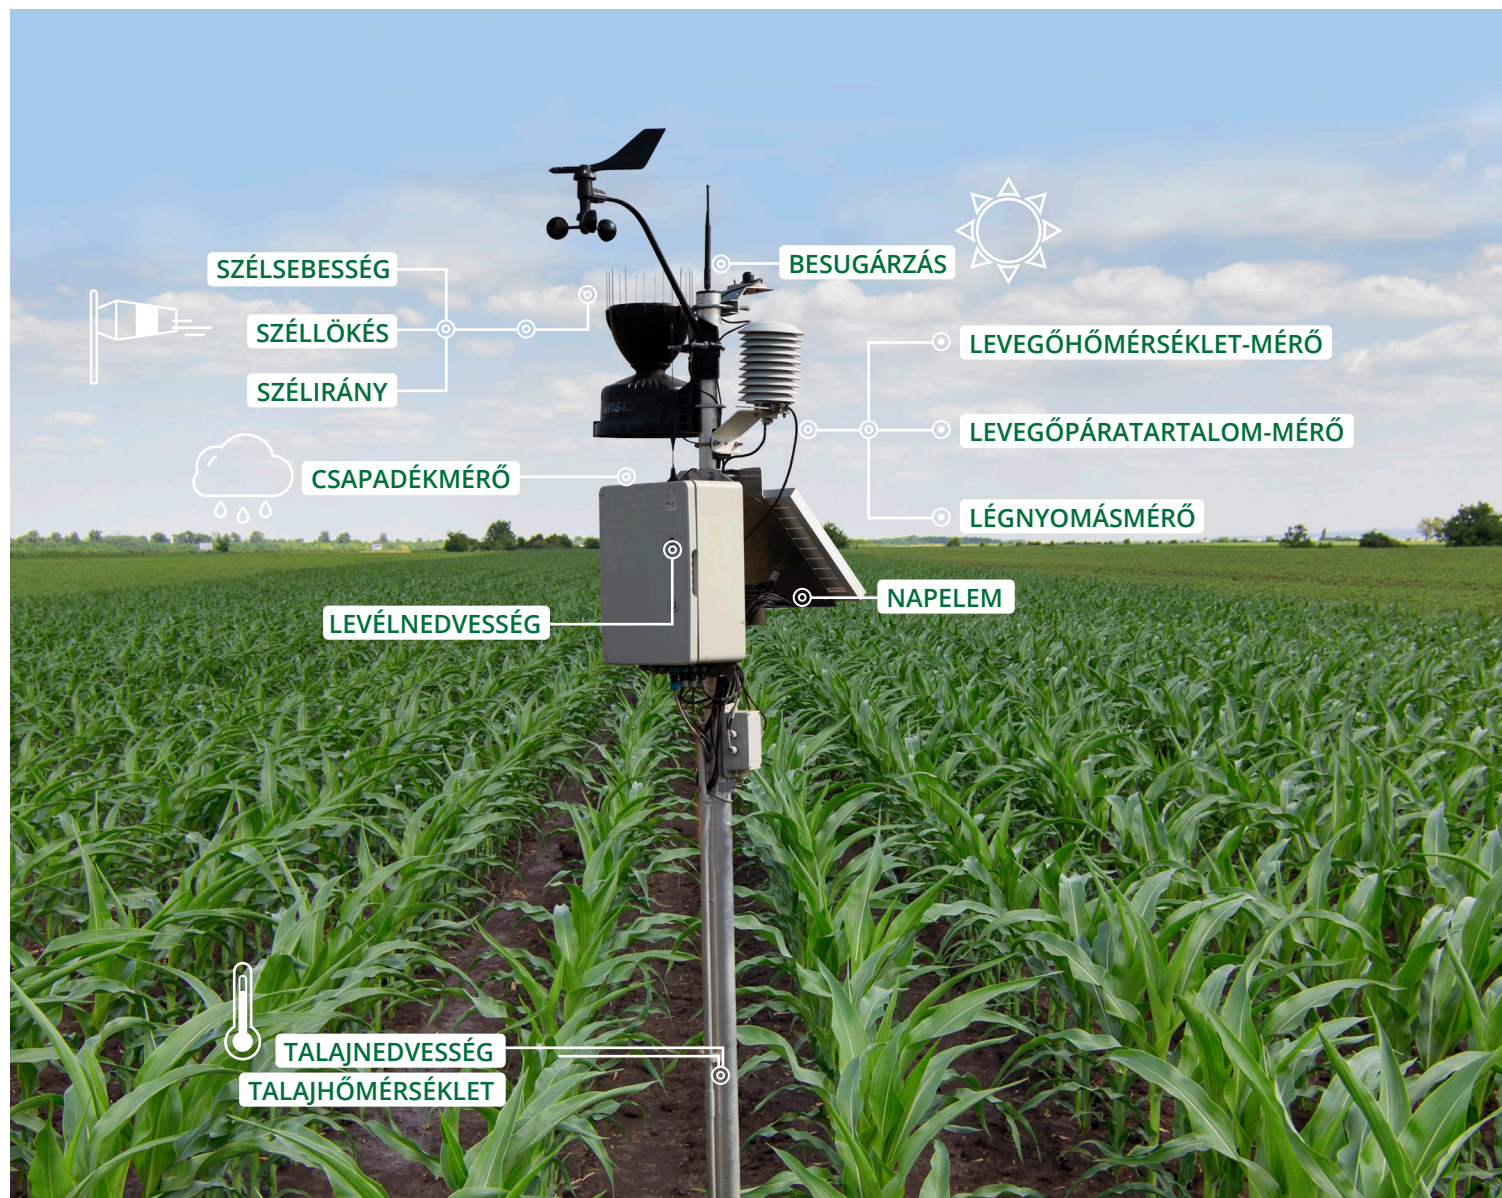

## AZ ADATOK, MELYEK MINDEN TERMELŐT ÉRDEKELNEK

A precíziós gazdálkodáshoz elengedhetetlen, hogy saját területére vonatkozó – helyspecifikus – adatokat használjon a termelő. Egyik ilyen fontos információ a helyileg mért meteorológiai adatsor.

2017-ben a KITE létrehozott egy saját fejlesztésű agrometeorológia állomást, melyből mára több száz üzemel országszerte.

### Az állomásokkal az agrárium számára legfontosabb paraméterek mérhetők:

Természetesen az állomások a termelők igényei szerint egyedi kialakításúak is lehetnek. Az állomás önálló akkumulátoros és napelemes tápellátással rendelkezik, így biztosított a folyamatos üzemelés az év minden napján. Központi elektronikája úgy lett megtervezve, hogy routerként üzemelhessen rádiós adatgyűjtő alegységekhez, ún. Node-okhoz, melyekkel a növényi kultúra mikroklímájában is végezhető mérések.

Az eszközök úgy lettek fejlesztve, hogy minden szenzor egyedi azonosítóval ellátott, az állomás automatikusan felismeri, hogy milyen szenzort kapcsoltak rá, így maga a rendszer nagyon könnyen, jelentős szaktudás nélkül is telepíthető. A KITE országos szervizhátteret biztosít partnerei számára, és hogy az eszközeiket biztonságban tudhassák a gazdálkodók, az állomások lopásriasztással és nyomkövetéssel vannak ellátva.