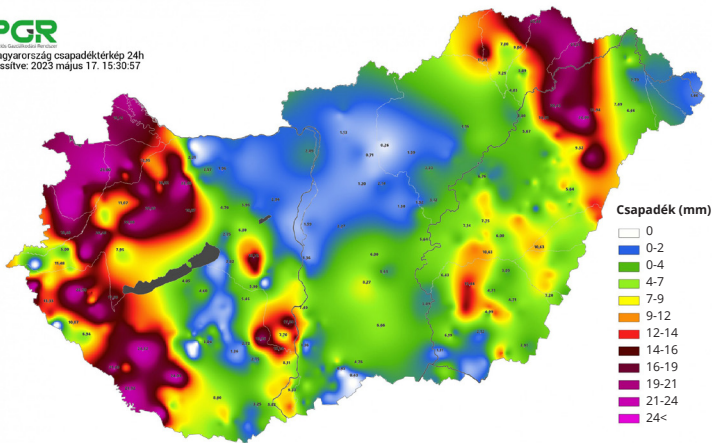

Az Agrometeorológia alkalmazásban időszorosan 10 perces, órás és napi bontásban jeleníthetők meg az agrometeorológiai állomások által mért adatok.

A regisztrált partnerek a saját állomásuk adatait korlátlan ideig tudják visszamenőleg letölteni.

### KITE Zrt. applikáció

**PGR**  
Magyarország csapadéktérkép 24h  
Frissítve: 2023 május 17. 15:30:57

Az alkalmazás különböző interpolált – a teljes országra kiterjesztett – térképes megjelenítő-felületeket is tartalmaz, melyek információt adnak a szűkebb és tágabb környezetünk leg-lényegesebb agrometeorológiai adatairól: