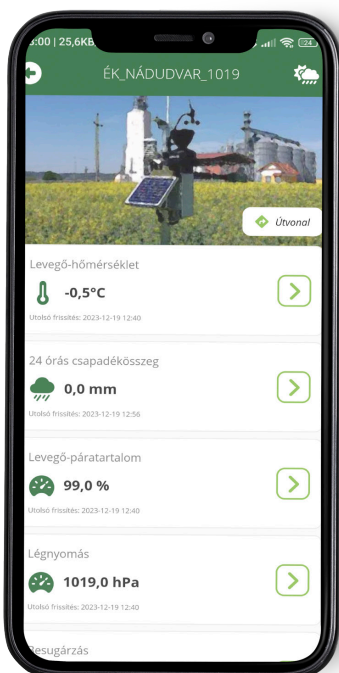

## AZ ESZKÖZ JELLEMZŐI

- ✔ **További szenzorokkal bővíthető**  
Ezekkel az állomás alkalmassá válik további adatok begyűjtésére a környezetéből.
- ✔ **Könnyen szerelhető, és a KITE Zrt. általi telepítéssel is kérhető**  
Egyszerűen telepíthető és szervizelhető, melyeket tőlünk is lehet kérni.
- ✔ **Mozgatási figyelmeztetés és GPS jeladó védi**  
Ezek hatásos védelmet biztosítanak a szabad területre telepített időjárás állomásoknak.

## AGROMETEOROLÓGIA ALKALMAZÁS HOGY AZ ADATOK MINDIG KÉZNÉL LEGYENEK

Az Agrometeorológia alkalmazással tulajdonképpen minden mezőgazdasági tevékenységünket megalapozhatjuk, melyeknél kiemelten fontos az aktuális időjárási körülmények ismerete. Annak érdekében, hogy a meteorológiai adatok mindig kéznél legyenek, mobilalkalmazáson is elérhetők a felhasználók számára. A felhasználók kijelölhetnek saját kedvenc állomást, így az applikációt megnyitva egyből annak az

állomásnak az adatait láthatják. Annak érdekében, hogy partnereink felhasználói élményét még jobbá tegyük, és a számukra legérdekesebb állomás adataiért ne kelljen már az alkalmazásba se belépni – hanem a telefonjuk főképernyőjén azonnal láthassák a legfontosabb adatokat –, fejlesztettünk egy, az applikációhoz kapcsolódó Widget-et.

Az Agrometeorológia alkalmazásban időszorosan 10 perces, órás és napi bontásban jeleníthetők meg az agrometeorológiai állomások által mért adatok.

A regisztrált partnerek a saját állomásuk adatait korlátlan ideig tudják visszamenőleg letölteni.