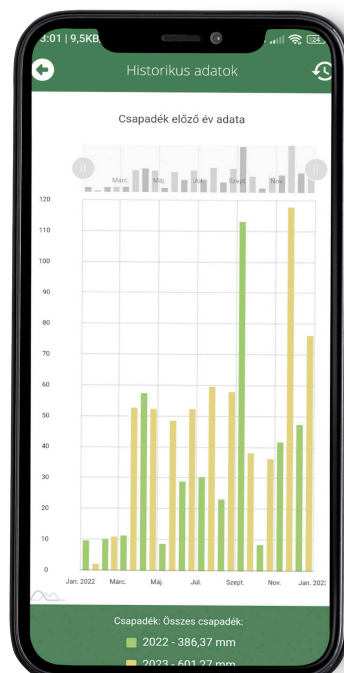

## AGROMETEOROLÓGIA ALKALMAZÁS HOGY AZ ADATOK MINDIG KÉZNÉL LEGYENEK

Az Agrometeorológia alkalmazással tulajdonképpen minden mezőgazdasági tevékenységünket megalapozhatjuk, melyeknél kiemelten fontos az aktuális időjárási körülmények ismerete. Annak érdekében, hogy a meteorológiai adatok mindig kéznél legyenek, mobilalkalmazáson is elérhetők a felhasználók számára. A felhasználók kijelölhetnek saját kedvenc állomást, így az applikációt megnyitva egyből annak az

állomásnak az adatait láthatják. Annak érdekében, hogy partnereink felhasználói élményét még jobbá tegyük, és a számukra legérdekesebb állomás adataiért ne kelljen már az alkalmazásba se belépni – hanem a telefonjuk főképernyőjén azonnal láthassák a legfontosabb adatokat –, fejlesztettünk egy, az applikációhoz kapcsolódó Widget-et.

Az Agrometeorológia alkalmazásban időszorosan 10 perces, órás és napi bontásban jeleníthetők meg az agrometeorológiai állomások által mért adatok.

A regisztrált partnerek a saját állomásuk adatait korlátlan ideig tudják visszamenőleg letölteni.

### KITE Zrt. applikáció

**PGR**  
Magyarország csapadéktérkép 24h  
Frissítve: 2023 május 17. 15:30:57

Az alkalmazás különböző interpolált – a teljes országra kiterjesztett – térképes megjelenítő-felületeket is tartalmaz, melyek információt adnak a szűkebb és tágabb környezetünk leg-lényegesebb agrometeorológiai adatairól: